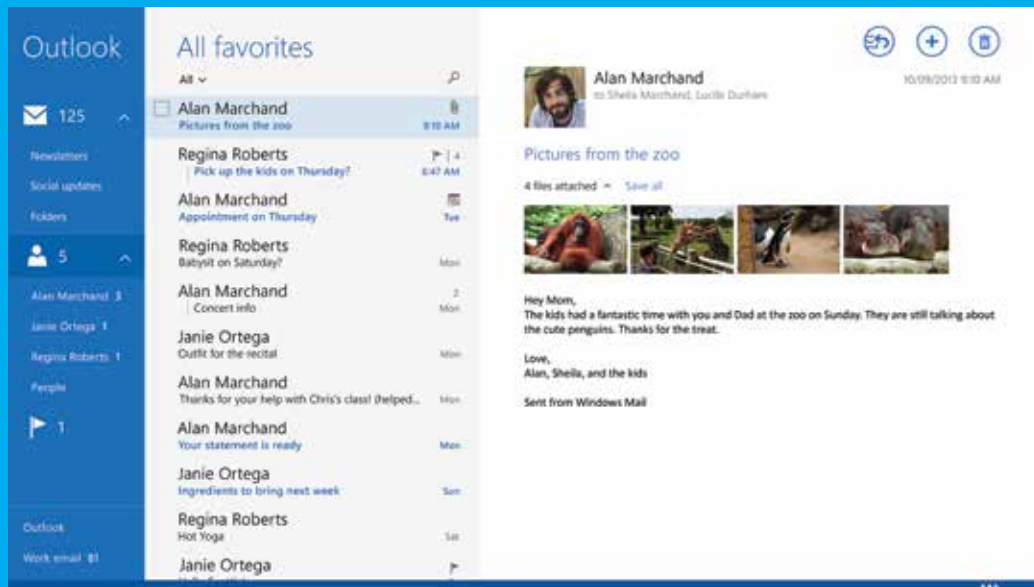

## 창의력을 발휘할 수 있는 앱

내면에 있는 반 고흐를 표현하고 싶으신가요? Windows 스토어에서 무료로 받을 수 있는 Fresh Paint만 있다면 여러분이 상상하는 모든 것을 그릴 수 있고, 그림을 다른 사람들과 공유할 수 있습니다. 실수 때문에 걱정하지 않아도 됩니다. 취소 및 지우기 기능을 사용하면 되니까요.

서로 연동되는 다양한 앱 카메라 및 사진 앱과 새로운 스캔 앱을 이용하면 가장 잘 나온 사진으로 디지털 앨범을 만들 수 있습니다. 모든 Windows 장치에서 사진을 보려면 OneDrive에 저장하면 됩니다. 음성 내레이션을 추가하려면 녹음기 앱을 사용하면 됩니다.

# 소중한 사람과 항상 소통하기

우리는 우리의 삶에서 소중한 사람들과 항상 연결되어 있고 항상 가까이 있고 싶어합니다. 그들이 어디에 있는지, 우리가 어디에 가는지 상관없이 말입니다. Windows 는 필수적인 의사소통 허브와 같은 역할을 합니다. 메일, 화상 채팅, 소셜 업데이트를 통해 항상 소통할 수 있습니다.

## 일상 관리

업데이트된 메일 앱과 Outlook.com은 강력하고 개인적인 메일 환경을 제공합니다. 개인 메일이든 회사 메일이든 한 곳에서 여러 계정을 관리할 수 있습니다. 친구 보기를 통해 가장 중요한 사람들에게 받는 메일을 추적할 수 있습니다. 뉴스레터 및 소셜 업데이트 보기를 통해 이 메일을 받은 편지함에서 분리하여 편할 때 따로 메일을 살펴볼 수 있습니다. 메일 청소 기능을 사용하여 자동으로 원치 않는 메일을 차단할 수 있습니다. 업데이트된 일정 앱으로 신속하게 이벤트를 만들고 여러 계정의 일정을 한 번에 확인할 수 있습니다.

## Outlook.com

메일을 효율적으로 사용하세요. 나만의 Windows를 만들어 보세요. Outlook.com은 전 세계에서 가장 빠르게 성장 중인 메일 서비스로, 활성 계정만 4억 개가 넘습니다.

기본으로 제공되는 메일 앱은 강력한 커뮤니케이션 도구입니다. 쉽게 메일과 메일 계정을 추가하고 관리할 수 있습니다. 또한 중요한 메일을 추적하거나 중요하지 않은 메일을 차단하는 기능도 갖추고 있습니다.