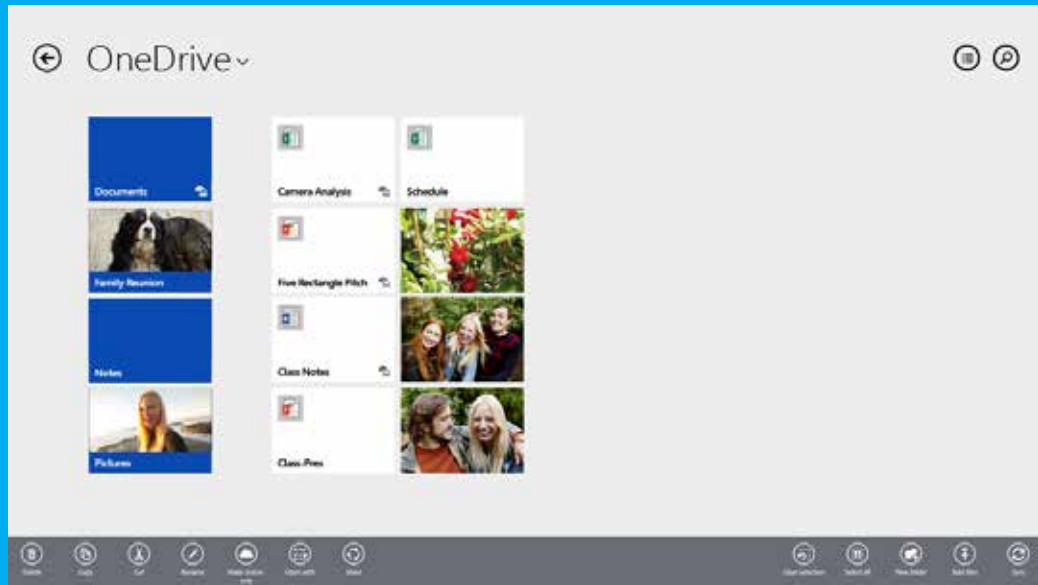

### 신뢰성

장치 고장이나 분실 시에도 자료를 잃어버릴 걱정은 하지 않아도 됩니다. OneDrive 파일은 자동으로 클라우드에 보관되므로 필요한 자료에 액세스하고 복원할 수 있습니다. 실수로 파일을 지워버렸더라도 OneDrive 휴지통에서 온라인으로 파일을 다시 복원할 수 있습니다.

OneDrive는 모든 자료를 한 곳에서 보관하고 공유하려는 모든 사람이 사용할 수 있는 공간입니다. 처음 시작하면 7GB의 저장 용량이 무료로 제공되고, 용량이 더 필요하다면 업그레이드하여 쉽게 용량을 늘릴 수 있습니다.

OneDrive를 사용하면 모든 파일과 사진을 한 곳에서 관리할 수 있습니다. 그래서 어디에 있든, 어떤 장치를 사용하는 관계없이 로그인하고 필요한 모든 작업을 할 수 있습니다.

Fresh Paint는 Windows에서 기본으로 제공하는 쉽고 재미있는 그림 그리기 앱입니다. 여러분만의 독창적인 작품을 만들거나, 사진을 아름다운 그림으로 바꾸고, 단 한번의 탭이나 클릭으로 공유할 수 있습니다.

## 창의력을 발휘할 수 있는 앱

내면에 있는 반 고흐를 표현하고 싶으신가요? Windows 스토어에서 무료로 받을 수 있는 Fresh Paint만 있다면 여러분이 상상하는 모든 것을 그릴 수 있고, 그림을 다른 사람들과 공유할 수 있습니다. 실수 때문에 걱정하지 않아도 됩니다. 취소 및 지우기 기능을 사용하면 되니까요.

서로 연동되는 다양한 앱 카메라 및 사진 앱과 새로운 스캔 앱을 이용하면 가장 잘 나온 사진으로 디지털 앨범을 만들 수 있습니다. 모든 Windows 장치에서 사진을 보려면 OneDrive에 저장하면 됩니다. 음성 내레이션을 추가하려면 녹음기 앱을 사용하면 됩니다.