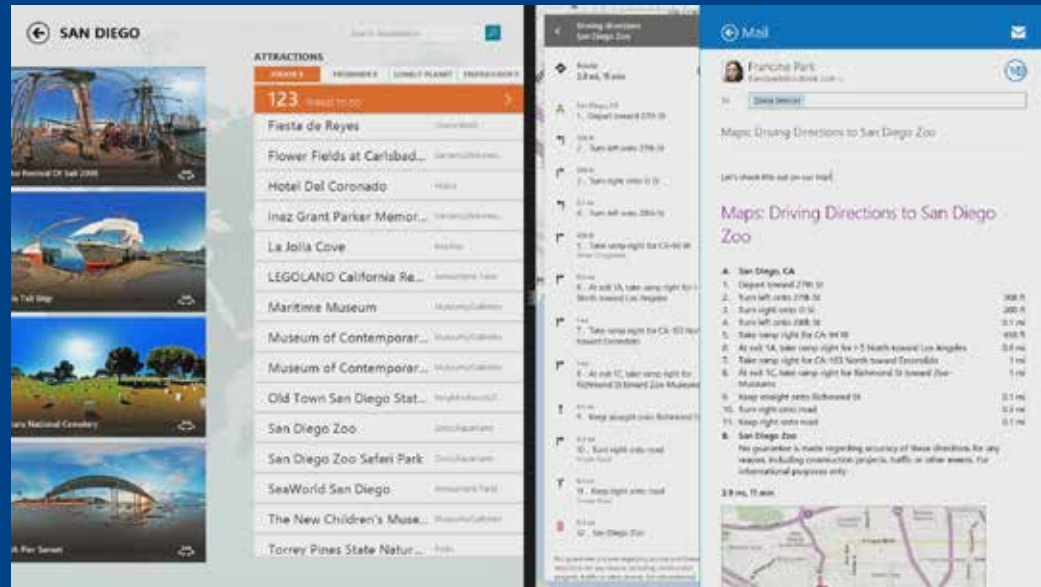

여행에는 수많은 세부 계획이 필요하며, 이러한 작업을 조율해야 할 때 Windows가 진가를 발휘합니다. 언제 가야 할까요? 날씨 앱을 실행하고 평균 강우량 및 기온을 보여 주는 창을 나란히 표시하여 여행하기에 가장 좋은 달(9월)을 확인할 수 있습니다. 어떻게 가야 할까요? 지도 앱을 실행하고 경로와 소요 시간을 보여 주는 창을 나란히 표시한 후 피플 앱을 통해 자주 사용하는 소셜 네트워킹 사이트에 경로 정보를 간편하게 공유할 수 있습니다. 화면을 한 번만 살짝 밀면 메일이 열리고 세부 정보가 자동으로 로드됩니다. 자르고 붙여 넣는 번거로움이 전혀 없습니다.

어디서 자야 할까요? 원하는 날짜, 편의 시설, 가격, 등급을 설정한 후 지도에 적용하면 조건과 비슷한 모든 호텔이

표시됩니다. 숙소를 예약하기 전에 마지막으로 할 일은 함께 갈 사람에게 동의를 구하는 것입니다. 일행에게 호텔, 위치, 관광 명소 등이 포함된 여행 세부 계획을 간편하게 메일로 보내서 계획을 확정할 수 있습니다.

이제 숙소를 예약하면 됩니다. Kayak.com, hotels.com, Priceline, Orbitz 등 주요 예약 사이트가 브라우저에 표시되고 여러분의 개인 설정이 자동으로 전송됩니다. 따라서 세부 내역을 또 다시 입력하는 번거로움 없이 숙소를 예약할 수 있습니다.

Bing 여행 앱은 주요 관광 명소에 대한 정보와 Fodor's, Lonely Planet과 같은 사이트의 후기를 제공해 주고, 손쉽게 지도 앱과 메일 앱에 액세스하여 경로를 확인하고 계획을 공유할 수 있도록 하여 여행 계획을 세울 수 있도록 만들어졌습니다.

유기적으로 연동되는 여러 앱을 사용하여 불과 몇 분 만에 사전 조사부터 여행지 선택, 숙소 예약, 여행 계획 공유, 계획 승인에 이르는 모든 과정을 처리했습니다. 다른 태블릿을 사용했다면 브라우저를 통해 모든 세부 사항들을 관리하기 위해 여러 사이트와 앱을 정신없이 왔다 갔다 해야 했을 것입니다.

이제 할아버지와 할머니께 말씀 드릴 일만 남았습니다. Skype 앱을 열고 얼굴을 보며 여행 계획을 말씀드립니다. 할아버지, 할머니께서 아주 기뻐하시네요. 조만간 여러분과 함께하시겠지요.

Bing 여행 앱에서 자주 사용하는 예약 사이트를 바로 실행하여 간편하게 호텔을 예약할 수 있습니다. Windows의 멀티태스킹 기능을 사용하면 앱을 동시에 두 개 이상 열 수 있으며, 이 기능은 태블릿에서도 가능합니다.