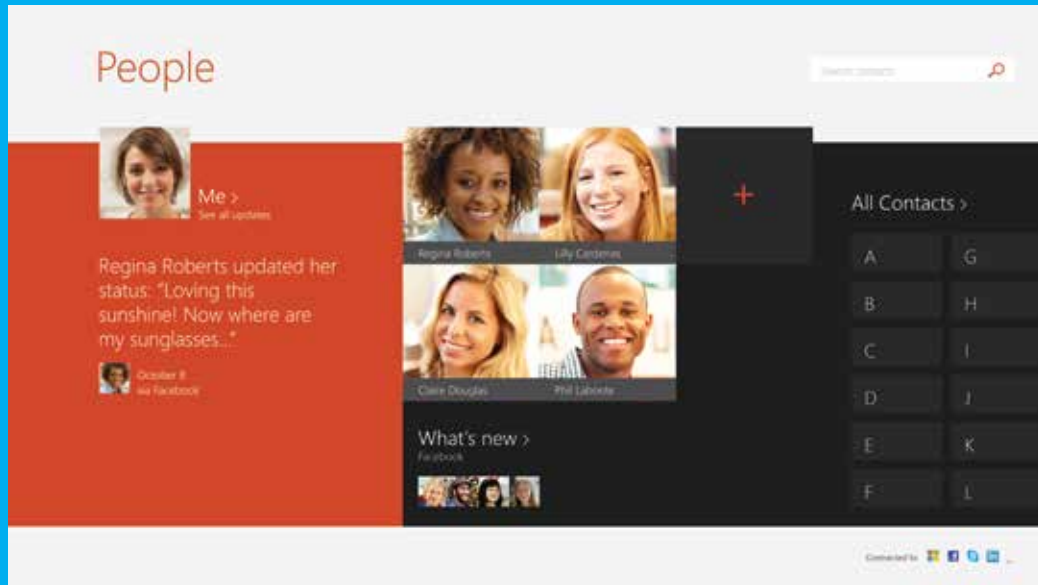

## 사람들과 연락

피플 앱은 범용 주소록입니다. 한 곳에서 모든 주소록의 연락처를 확인하고 친구들의 최근 소식을 확인할 수 있습니다. 또한 Facebook 및 Twitter 와 같은 소셜 네트워크의 연락처와도 동기화됩니다. 누군가에게 연락하고 싶으면 피플 앱에서 바로 메일을 보내고, 전화를 걸고, 소셜 미디어에 글을 남길 수 있습니다. 타일의 기능은 단지 앱을 고정시키는 것에서 끝나지 않습니다. 앱 외에도 다양한 항목들을 시작 화면에 고정시킬 수 있습니다. 친구들이나 가족들에게 바로 연락하기 위해서 이들의 연락처를 라이브 타일에 고정시킬 수 있으며, 업데이트된 근황을 시작 화면에서 볼 수 있습니다.

## 멀리 떨어져 있는 경우에도 연락 유지

직접 얼굴을 보면서 이야기를 나누고 싶다면 Skype를 이용할 수 있습니다. 친한 친구와 수다를 떨 수도 있고, 이동 중에 자녀의 얼굴을 볼 수 있고, 멀리 떨어진 친척과 대화를 나눌 수 있습니다. Windows 8.1의 Skype에서는 한 번의 탭이나 터치로 친구들과 최근 대화를 볼 수 있습니다.

## Skype

친구나 가족과 멀리 떨어져 있을 때에도 Skype를 사용하면 항상 소통할 수 있습니다. TV 프로그램을 보거나 게임을 플레이할 때 자동으로 Skype 인스턴스 메시지가 나란히 표시되며, 하나의 앱 안에서 빠르게 음성 또는 영상 통화를 인스턴트 메시지로 전환하거나 또는 그 반대로 전환할 수 있습니다. 뿐만 아니라 언제든지 파일, 사진 또는 영상 메시지를 공유할 수 있습니다.