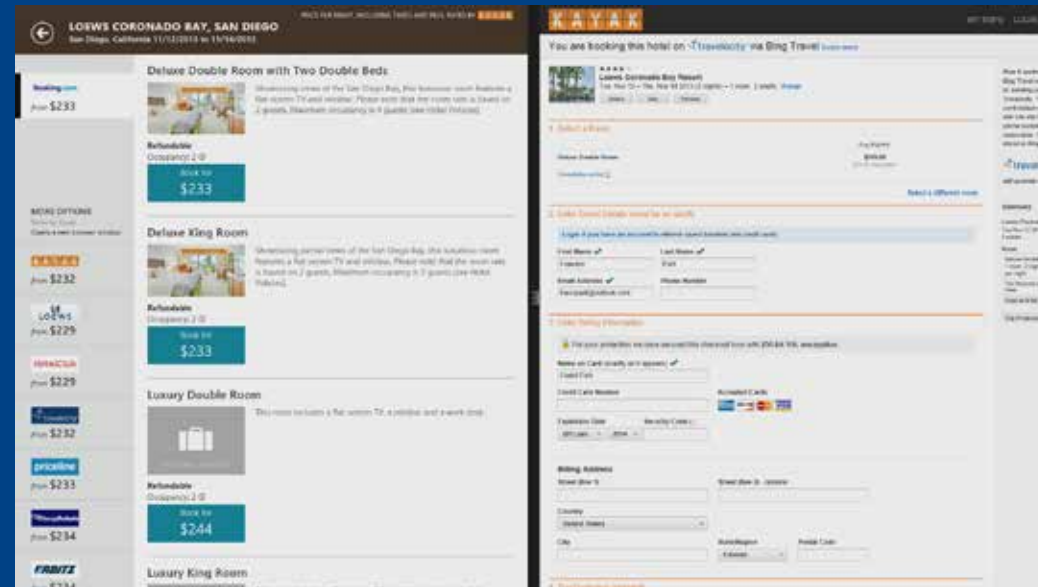

여행에는 수많은 세부 계획이 필요하며, 이러한 작업을 조율해야 할 때 Windows가 진가를 발휘합니다. 언제 가야 할까요? 날씨 앱을 실행하고 평균 강우량 및 기온을 보여 주는 창을 나란히 표시하여 여행하기에 가장 좋은 달(9월)을 확인할 수 있습니다. 어떻게 가야 할까요? 지도 앱을 실행하고 경로와 소요 시간을 보여 주는 창을 나란히 표시한 후 피플 앱을 통해 자주 사용하는 소셜 네트워킹 사이트에 경로 정보를 간편하게 공유할 수 있습니다. 화면을 한 번만 살짝 밀면 메일이 열리고 세부 정보가 자동으로 로드됩니다. 자르고 붙여 넣는 번거로움이 전혀 없습니다.

어디서 자야 할까요? 원하는 날짜, 편의 시설, 가격, 등급을 설정한 후 지도에 적용하면 조건과 비슷한 모든 호텔이

표시됩니다. 숙소를 예약하기 전에 마지막으로 할 일은 함께 갈 사람에게 동의를 구하는 것입니다. 일행에게 호텔, 위치, 관광 명소 등이 포함된 여행 세부 계획을 간편하게 메일로 보내서 계획을 확정할 수 있습니다.

이제 숙소를 예약하면 됩니다. Kayak.com, hotels.com, Priceline, Orbitz 등 주요 예약 사이트가 브라우저에 표시되고 여러분의 개인 설정이 자동으로 전송됩니다. 따라서 세부 내역을 또 다시 입력하는 번거로움 없이 숙소를 예약할 수 있습니다.

Bing 여행 앱은 주요 관광 명소에 대한 정보와 Fodor's, Lonely Planet과 같은 사이트의 후기를 제공해 주고, 손쉽게 지도 앱과 메일 앱에 액세스하여 경로를 확인하고 계획을 공유할 수 있도록 하여 여행 계획을 세울 수 있도록 만들어졌습니다.

유기적으로 연동되는 여러 앱을 사용하여 불과 몇 분 만에 사전 조사부터 여행지 선택, 숙소 예약, 여행 계획 공유, 계획 승인에 이르는 모든 과정을 처리했습니다. 다른 태블릿을 사용했다면 브라우저를 통해 모든 세부 사항들을 관리하기 위해 여러 사이트와 앱을 정신없이 왔다 갔다 해야 했을 것입니다.

이제 할아버지와 할머니께 말씀 드릴 일만 남았습니다. Skype 앱을 열고 얼굴을 보며 여행 계획을 말씀드립니다. 할아버지, 할머니께서 아주 기뻐하시네요. 조만간 여러분과 함께하시겠지요.

Bing 여행 앱에서 자주 사용하는 예약 사이트를 바로 실행하여 간편하게 호텔을 예약할 수 있습니다. Windows의 멀티태스킹 기능을 사용하면 앱을 동시에 두 개 이상 열 수 있으며, 이 기능은 태블릿에서도 가능합니다.