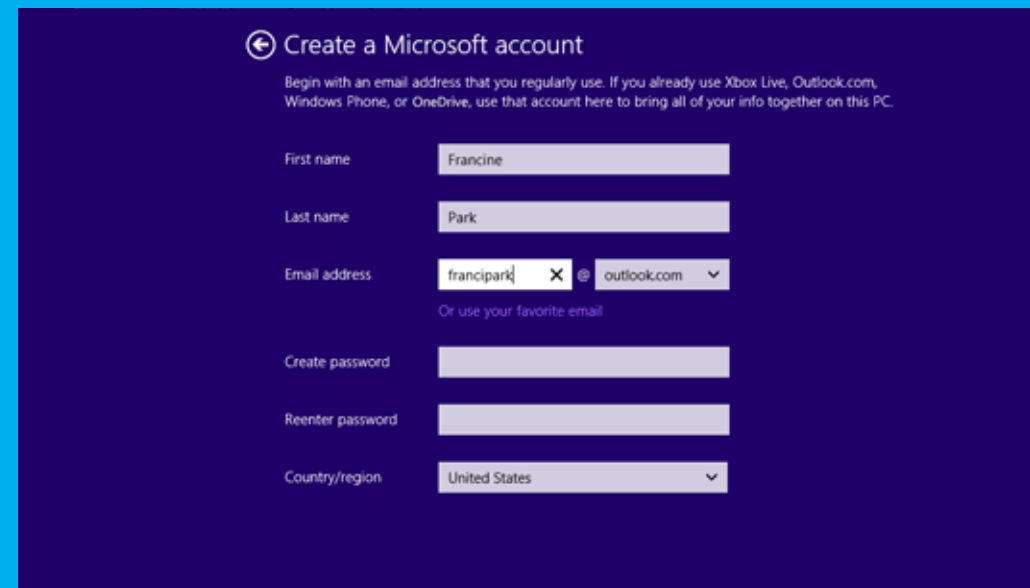

Microsoft 계정은 무료이며 빠르게 만들 수 있습니다. 이 계정을 통해 모든 Windows 앱과 서비스를 이용할 수 있습니다. 제일 먼저 Windows 계정을 만들어 Windows를 최대한 활용할하십시오.