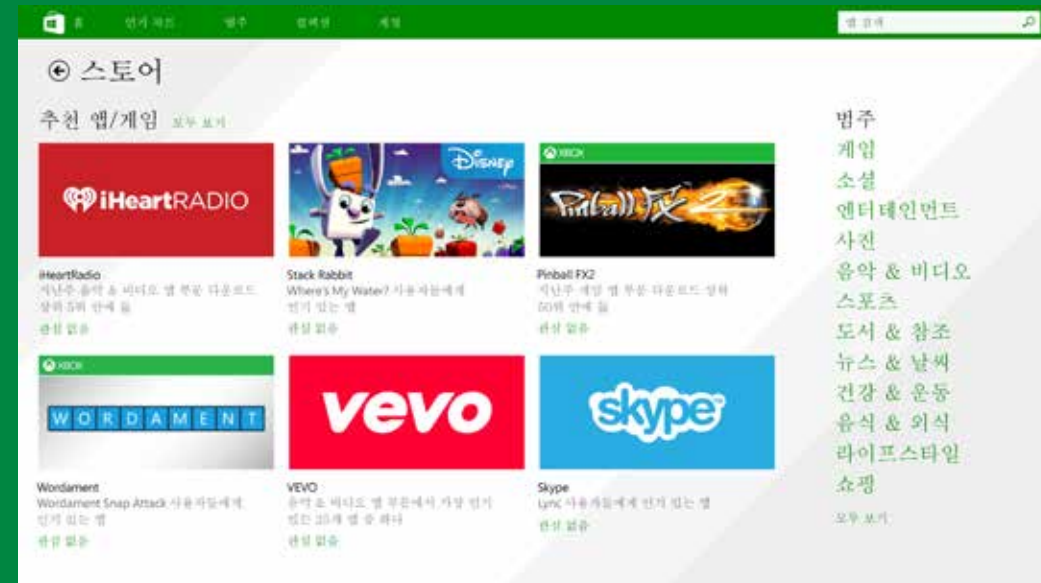

여러분을 위한 Windows 스토어

Windows 8에는 Windows 스토어에서 뛰어난 앱을 다운로드하고 검색하는 새로운 방법이 도입되었습니다. Windows 스토어는 앱 작성자에게 비즈니스 성장에 도움이 되는 다양한 검색, 판매 및 수익 실현 방법을 제공하도록 지속적으로 진화하고 있습니다.

Windows 스토어는 뛰어난 모든 앱을 갖추고 있으며 사용자 참여가 지속적으로 증가하고 있습니다. 또한 이러한 사용자 참여가 새로운 기능과 업데이트된 디자인에 반영되고 있습니다. 새로운 레이아웃과 '추천 앱', '최고 평가 앱' 등의 범주를 통해 사용자가 최신 앱을 보다 쉽게 찾고 검색할 수 있습니다. 현재 Windows 스토어 앱은 역동적인 추천 목록에 포함되어 있고 검색 결과에 더 잘

알아볼 수 있게 표시됩니다. 앱은 기본적으로 자동 업데이트되므로 대부분의 사용자가 개선된 버전의 최신 앱을 보유하고 있다는 확신을 가질 수 있습니다. 무엇보다도 Windows 스토어는 작업 표시줄에 고정되므로 데스크톱 사용자가 유효한 초대장과 원터치 액세스를 통해 앱을 쇼핑할 수 있습니다.

뿐만 아니라, 시작 화면에서 사용자가 앱을 보고 찾고 즐길 수 있도록 앱 배치 방법을 직접 선택할 수 있도록 하고 최근에 설치한 앱을 알려줍니다. 사용자는 Bing 스마트 검색을 사용하여 Windows 어디에서나 쉽게 앱을 찾을 수도 있습니다. 이러한 개선된 환경은 앱 이용 경험을 긍정적으로 유지하며 사용자가 앱에서 더 많은 시간을 보내도록 유도합니다.

앱 작성자는 고객이 앱을 찾는 방법부터 앱을 다운로드하는 사람들의 유형과 자세한 재무 보고서에 이르는 상세한 앱 분석 자료를 확인할 수 있습니다. 또한, Windows 스토어 전반의 동향에 대한 메트릭을 탐색하여 각 마켓에서 어떤 유형의 앱이 인기가 있었는지 알아보고 해당 정보를 새로운 앱 또는 기능을 계획하는 데 활용할 수 있습니다.

Windows 스토어는 각 사용자에게 적합한 앱을 추천하고 관심사를 기준으로 앱 컬렉션을 선별하며 새로 출시된 주요 앱을 소개하여 사용자가 새 앱을 쉽게 찾을 수 있도록 돕고 개발자의 비즈니스 성장을 지원할 수 있도록 개선되었습니다.

또한 탐색 표시줄이 추가되어 앱 범주 및 컬렉션과 함께 계정 정보를 보다 쉽게 찾을 수 있습니다.