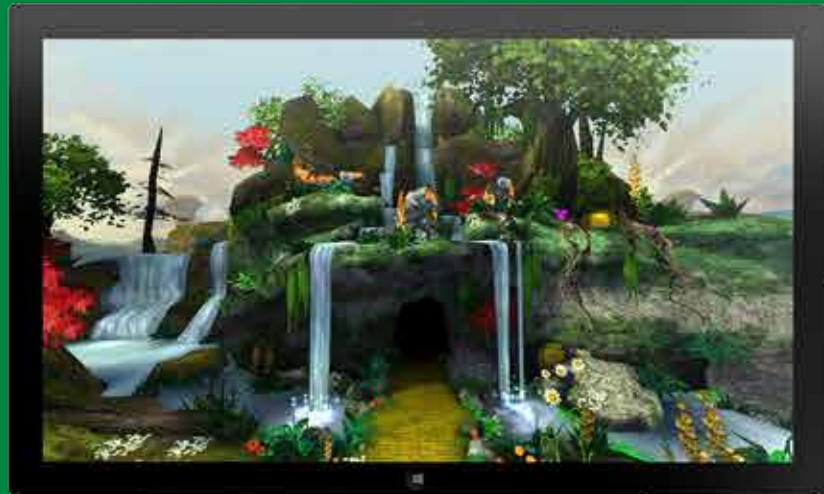

Windows는 다양한 장치에서 앱이 원활하게 실행되도록 지원하기 위한 도구를 제공합니다. 앱 제작을 완료한 후 지원되는 모든 폼 팩터로 배포할 수 있습니다.