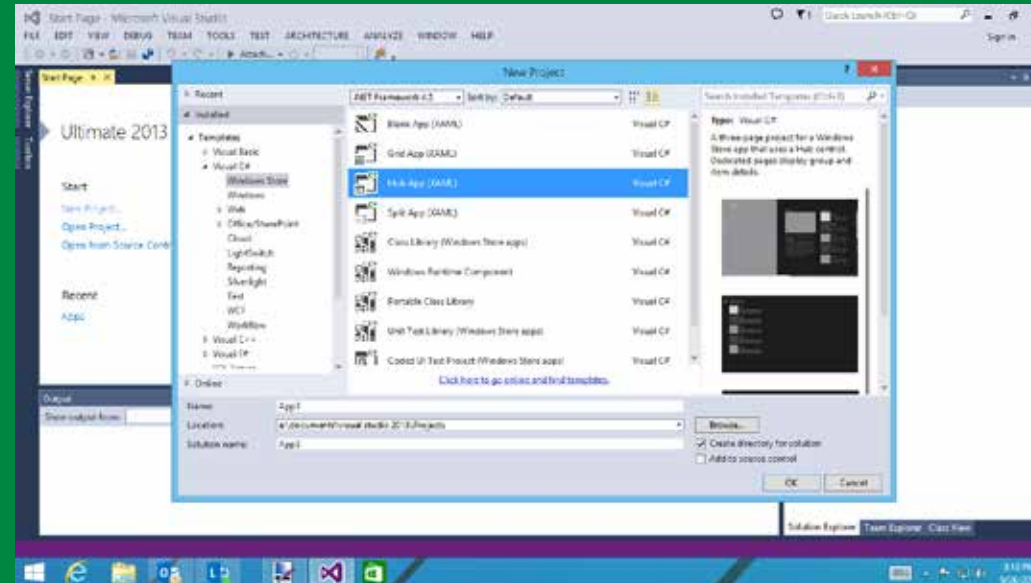

검증된 기술과 업계 최고의 도구

Windows 8.1은 미디어, 네트워킹 및 DirectX와 같은 주요 영역에 대한 집중적인 투자를 통해 만든 향상된 앱 플랫폼으로서, 더욱 뛰어난 기능과 더욱 다양한 옵션을 갖추고 있습니다. 이제 Windows 개발자는 프로그래밍 언어, 배포 모델, 배포 방법 등을 다양하게 선택할 수 있습니다. 첨단 웹 앱을 위한 HTML5 및 JavaScript부터 고성능 게임을 위한 Microsoft DirectX 11.2 및 C++, 비즈니스 및 생산성 앱을 위한 C# 및 XAML 또는 WPF까지 다양한 선택이 지원됩니다. Windows 데스크톱에 앱을 선별적으로 배포하거나 앱을 인증하고 Windows 스토어의 멋진 새로운 기능을 활용할 수 있습니다. 또한 Microsoft Visual Studio 2013을 통해 기능 및 사용 편의성 면에서 업계 최고를 자랑하는 도구 집합으로 창의적인 비전을 보다 쉽게 실현할 수 있습니다.

앱 작성자는 Microsoft에서 제공하는 강력하면서도 사용이 간편한 도구와 템플릿을 통해 몰입도가 뛰어난 놀라운 Windows용 환경을 신속하게 구축할 수 있습니다.