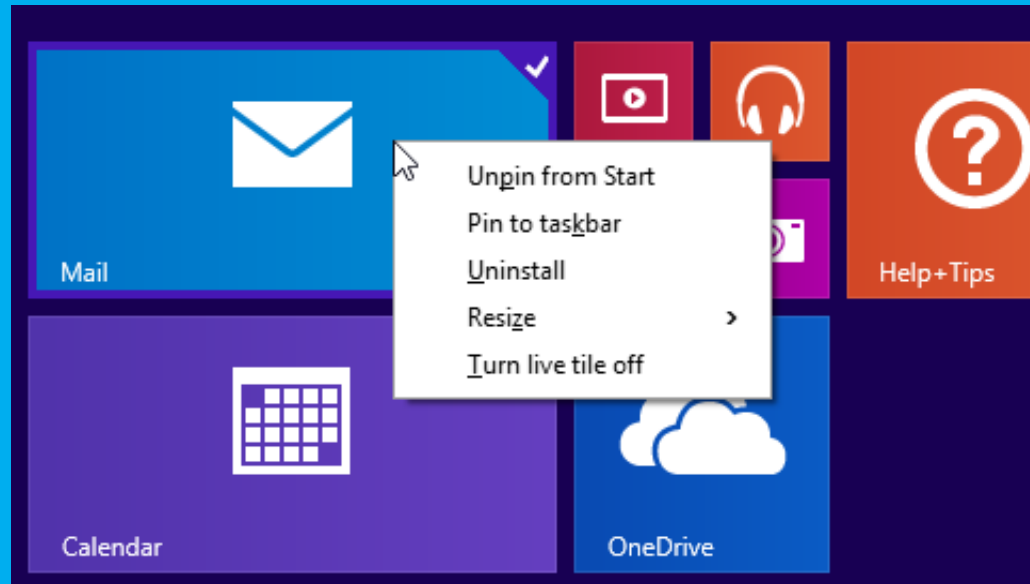

가장 중요한 정보에 더 빠르게 액세스하고, 즐겨 찾는 사이트와 Windows 스토어 앱과 같은 앱을 모두 작업 표시줄에 고정할 수 있습니다. 또한 다양한 PC에 제공되는 데스크톱 부팅 기능을 사용하면 익숙한 데스크톱 환경에서 시작하여 작업 표시줄에 고정된 항목에 바로 액세스할 수 있습니다.

\*인터넷 액세스 필요. 요금이 적용될 수 있음.

시작 화면에서 최근에 설치한 Windows 스토어 앱을 볼 수 있기 때문에 설치한 앱을 언제든지 사용하면서 즐거운 시간을 보낼 수 있습니다.

모든 화면에서 마우스로 더욱 익숙하고 직관적인 환경을 설정할 수 있습니다. 시작 화면에서 마우스 오른쪽 단추로 타일을 클릭하면 편리한 컨트롤로 구성된 메뉴가 나타납니다.

시작 화면에 있는 전원 단추\*와 검색 필드로 빠르게 종료하거나 검색을 시작할 수 있습니다.