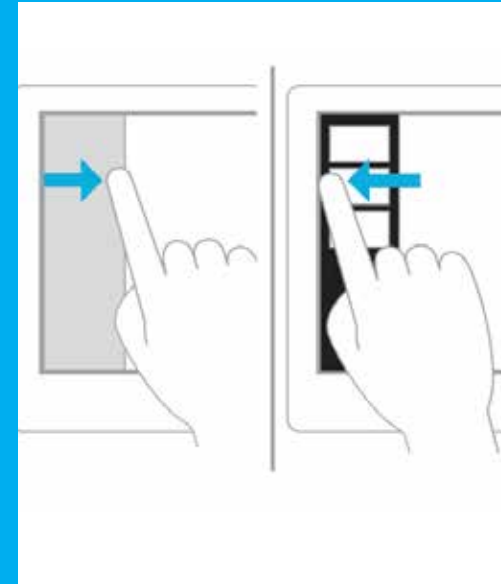

# 다양한 터치 제스처

터치가 지원되는 장치에서는 특정 제스처로 검색이나 공유 기능을 실행할 수 있습니다. 또한 이에 해당하는 마우스나 키보드를 이용하는 명령이 있기 때문에 원하는 방식으로 장치를 사용할 수 있습니다.

화면 오른쪽 가장자리에서 살짝 밀어 시스템 명령 표시

화면 오른쪽 가장자리에서 살짝 밀어 시스템 명령 참 메뉴를 표시합니다.  
화면 왼쪽에서 살짝 밀면 이전에 사용한 앱이 나타납니다.

마우스 사용 시  
마우스 포인터를 화면 오른쪽 맨 아래 또는 오른쪽 맨 위로 가져갑니다.

화면 왼쪽에서 안쪽으로 살짝 밀어 앱 전환

화면 왼쪽에서 안쪽으로 살짝 밀면 열려 있는 앱의 축소판 그림이 나타나서 이들 앱으로 빠르게 전환할 수 있습니다.

마우스 사용 시  
마우스 포인터를 화면 왼쪽 맨 위에 놓고 클릭하여 앱들 사이를 전환하거나 왼쪽 맨 아래에 놓고 시작 화면을 표시합니다.

화면 왼쪽에서 안쪽으로 다시 바깥쪽으로 살짝 밀어 이전에 사용한 앱 표시

화면 왼쪽에서 안쪽으로 살짝 밀었다가 손가락을 떼지 않고 다시 바깥쪽으로 살짝 밀면 가장 최근에 사용한 앱들이 나타나고 이 목록에서 앱을 선택할 수 있습니다.

마우스 사용 시  
마우스 포인터를 왼쪽 위에 놓고 화면 왼쪽 아래로 살짝 밀면 가장 최근에 사용한 앱이 표시됩니다.

화면 아래쪽 또는 위쪽 가장자리에서 살짝 밀어 앱 명령 표시

화면 아래쪽 또는 위쪽 가장자리에서 살짝 밀면 앱 명령이 나타납니다.  
화면의 위쪽에서 아래쪽으로 살짝 밀어 현재 앱을 고정하거나 닫을 수 있습니다.

마우스 사용 시  
마우스 오른쪽 단추로 앱을 클릭하면 앱 명령이 표시됩니다.

앱을 끌어서 닫기

앱을 일부러 닫을 필요는 없습니다. 앱을 일정 시간 동안 사용하지 않으면 자동으로 앱이 종료되므로 앱으로 인해 PC가 느려지는 일은 없기 때문입니다. 그래도 앱을 닫고 싶다면, 앱을 화면 아래쪽으로 끌어서 놓으면 됩니다.