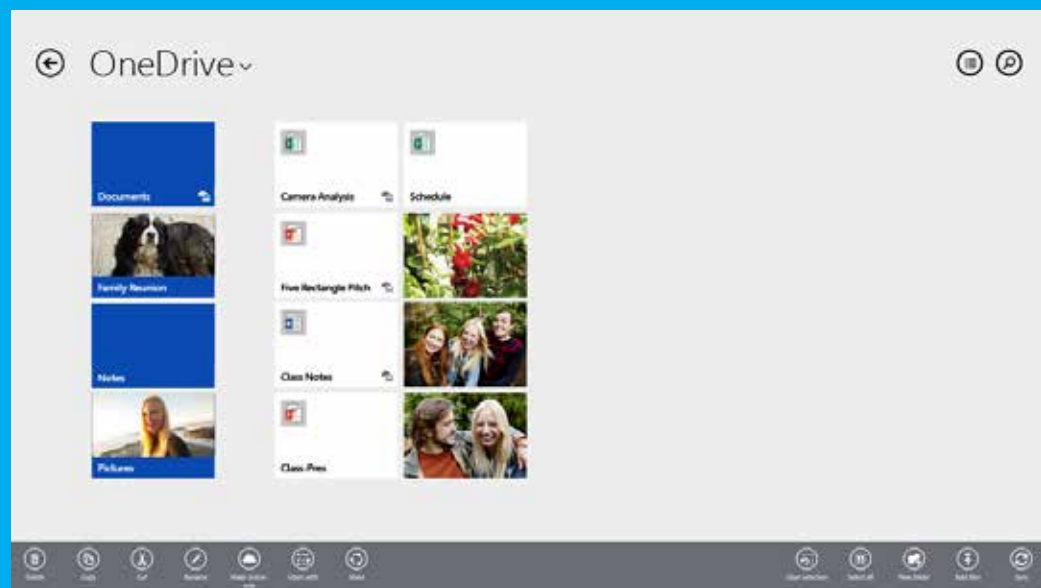

OneDrive：統整您生活中的大小事

對許多使用者而言，建立新相片和檔案十分容易，但有效儲存或取用這些資料卻沒那麼簡單。面對四散各處的假期相片、工作檔案和音樂，實在很難確定資料是否都已完成備份。此時，OneDrive 就能派上用場。這個內建於 Windows 內的免費、雲端架構服務可集中保存您的所有項目，讓您能夠輕鬆檢視、儲存、同步和分享。

存取和整合

OneDrive 可讓您不受時間、地點和裝置的限制，盡情存取您的項目並與其互動。只要移至 OneDrive.com 或登入您的 Microsoft 帳戶，一切手到擒來。此外，OneDrive 已和最新版的 Windows、Windows Phone、Office 以及 Xbox 整合，因此，所有內容都將在您所使用的每個服務與裝置中保持同步。

輕鬆分享

有了 OneDrive，您就可以輕鬆地和任何人或所有人分享相片並進行檔案共同作業，當然，想要一人獨享也沒關係。哪些內容可供分享，哪些內容要保有隱私，一切操之在您。

安心使用

如果您的任何裝置發生不測，也無需擔心當中的內容將隨之消逝：OneDrive 檔案會自動儲存在雲端，可讓您存取和還原所需項目。就算是誤刪了檔案，也能上網從 OneDrive 的資源回收筒加以復原。

OneDrive 會集中存放您的所有項目，並將其提供給您想要與之分享的所有人。您一開始可取得 7 GB 的免費儲存空間，必要時也能隨時升級以享有更大容量。