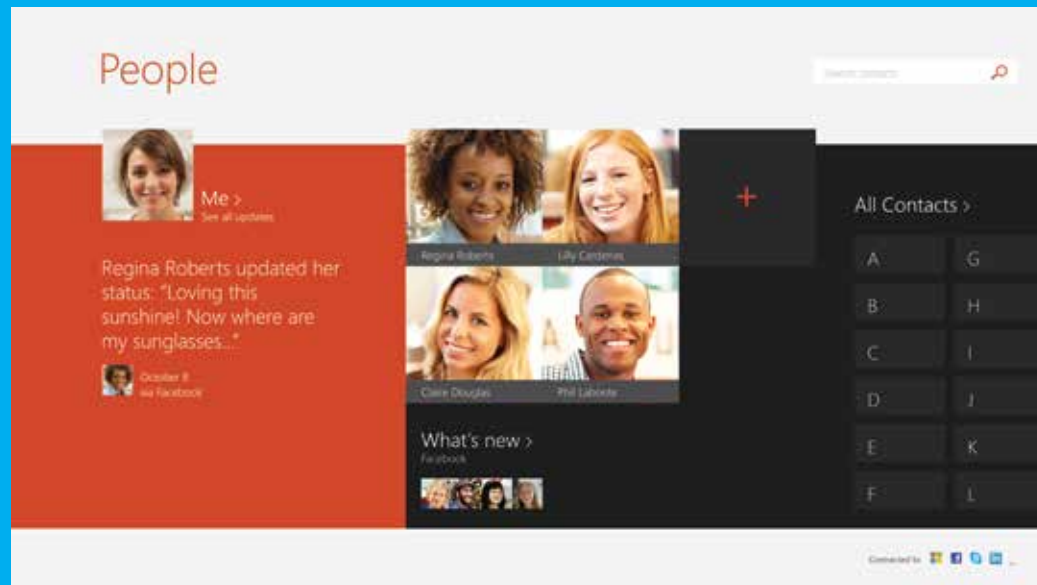

相隔兩地，也能保持聯繫

渴望面對面聊天時，Skype 絕對是理想的選擇。您可以和好友線上談心、出門在外時看看孩子，或是和親友聊聊近況。有了 Windows 8.1 的 Skype，只要點選或按一下，就能立刻和連絡人聯繫或是查看最近的交談內容。

連絡人

將您的所有連絡人齊聚一堂，查看友人的最新動向，並加入自己的意見與更新來參與對話。

Skype

透過 Skype，即使是相隔兩地，您依舊可以和親友保持密切聯繫。當您觀賞節目或玩遊戲時，Skype 立即訊息會自動在邊緣貼齊顯示；您還能在同一個應用程式中快速切換使用語音、視訊通話和立即訊息等功能。此外，您還能隨時分享檔案、相片或影音郵件。

透過內建的連絡人應用程式，您就能在同一處查看所有的連絡人、輕鬆掌握社交網路上所有的最新動態，還能用自己偏好的方式與他人輕鬆保持聯繫。

專屬於您的絕佳裝置

Windows 個人電腦或平板電腦是您的另一個自我，您也能透過許多方式打造充滿自我主張的使用體驗。您可以挑選最適合的裝置，利用想要的內容和背景妝點開始畫面，還能從 Windows 市集下載喜愛的應用程式。Windows 給您無窮盡的體驗選擇，方便您盡情呈現最關切的人事物。