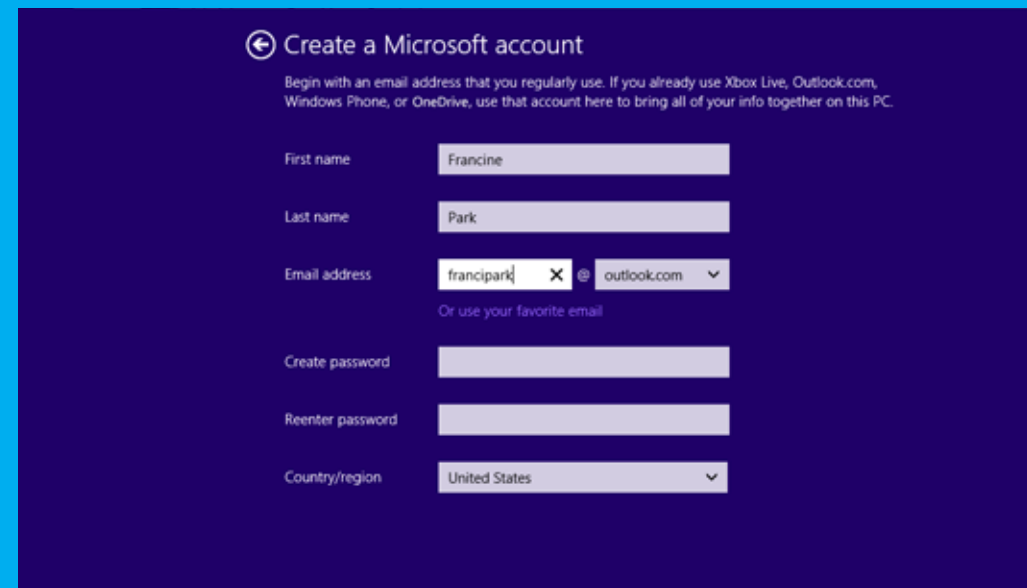

有了 Microsoft 帳戶之後，您就能在 Windows 市集內購買應用程式，還能存取 Xbox 遊戲和其他各種娛樂。您可以將檔案儲存在雲端並取得免費的 Skype 帳戶。當您將其他的 Windows 裝置與帳戶完成連結後，就能在裝置之間同步化您所有的檔案、設定、網頁以及下載的 Windows 市集應用程式。

如果您是用 Outlook.com 電子郵件地址做為 Microsoft 帳戶，Windows 裝置的許多內建應用程式 (郵件、行事曆、連絡人、OneDrive 和 Skype) 就能輕鬆和

您使用的其他服務連線，例如 Facebook、Twitter 和 Google。

帳戶啟用後，您就能前往 Windows 市集盡情探索並下載包羅萬象的優質應用程式。除此之外，別忘了 Windows 內建的免費絕佳應用程式，例如 Bing 新聞、財經、旅遊、美食、天氣、行事曆、閱讀清單等等。

最後，請務必利用嶄新的說明+訣竅應用程式來一場 Windows 8.1 教學之旅，藉此瞭解基本的巡覽功能、設定的使用方式及各項新穎的功能。有了這個應用程式，再搭配首次使用重要動作時畫面出現的快顯訊息 (例如操作方式、返回上次使用的應用程式、回到開始畫面等等)，您就能掌握絕佳的資源，盡情發揮 Windows 的最佳潛能。

開始畫面可彙整所有內容：無論是連絡人、應用程式*或網站，您都能一手決定想顯示在此的事物及呈現的方式，展現您獨一無二的個人風貌。

*部分應用程式需另行購買；應用程式會因市場而異。部分功能需要透過 Windows 8.1 更新取得，更新需要透過網際網路連線進行；可能需要支付相關費用。

免費的 Microsoft 帳戶設定速度飛快，還能讓您的裝置與 Windows 全系列應用程式與服務完成串連。好的開始是成功的一半，只要在開始時完成設定，就能徹底發揮 Windows 的效能。