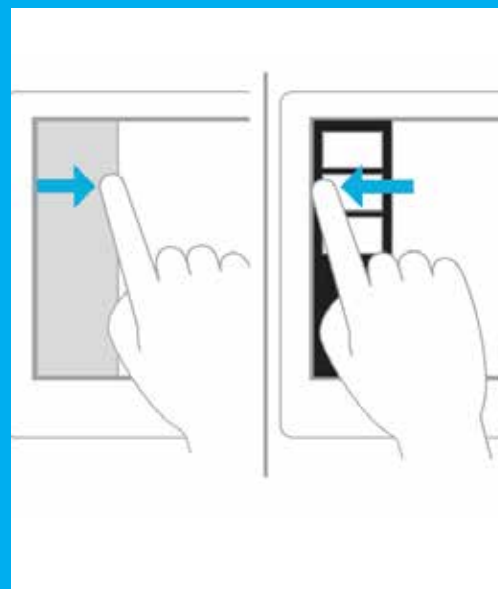

對等的滑鼠操作

將滑鼠指標置於螢幕左上角，按滑鼠鍵以便在應用程式之間切換，或置於左下角以查看開始畫面。

在左側向內及向外撥動會帶出先前使用過的應用程式

在左側向內撥動並退出，會帶出最近使用的應用程式，而您可以從該清單選取應用程式。

對等的滑鼠操作

將滑鼠指標置於螢幕左上角並在螢幕左側向下滑動，以查看最近使用的應用程式。

從下方或上方邊緣撥動以存取應用程式命令

從下方或上方邊緣撥動會顯示應用程式命令。您可以從螢幕上方撥動至下方以固定或關閉目前的應用程式。