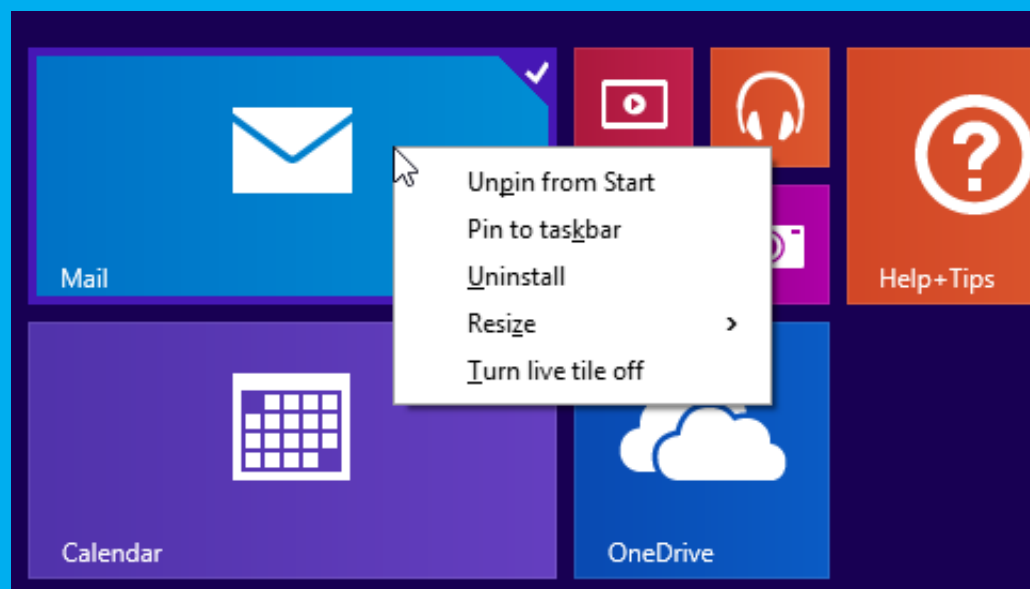

更快速地存取至關重要的項目。您可以將最愛的網站與應用程式 (包括 Windows 市集應用程式) 直接釘選到工作列。只要使用許多電腦皆提供的開機後進入傳統桌面功能，就能以熟悉的桌面開機，立即存取釘選在工作列上的所有項目。

立即下載

Windows 8.1 更新完全免費。如果您正在執行 Windows 8.1，即可透過 Windows Update* 自動取得更新；如果您使用的是 Windows 8，請從 Windows 市集安裝 Windows 8.1，Windows 8.1 更新*就會自動包含在內。若要從舊版 Windows 升級，可能需要購買軟體。

*需要網際網路存取；可能需要支付相關費用。

開始畫面會指出您最近安裝的 Windows 市集應用程式，讓您可以隨時使用並愛上手邊的應用程式。

無論位於任何畫面，皆可運用滑鼠享有更熟悉且更直覺的體驗。在開始畫面的動態磚上按一下滑鼠右鍵，即可叫出提供方便控制項的功能表。

透過直接位於開始畫面的電源按鈕*和搜尋欄位，您將可以更快地關機或進行搜尋。

*僅限特定裝置提供。

Windows 與應用程式開發者

對應用程式開發者而言，Windows 8.1 可帶來絕佳的商機。從使用卓越技術、針對 Windows 桌面開發的生產力應用程式，到各種引人入勝、透過 Windows 市集販售的行動應用程式和遊戲，唯有 Windows 平台能給您如此全方位的體驗。