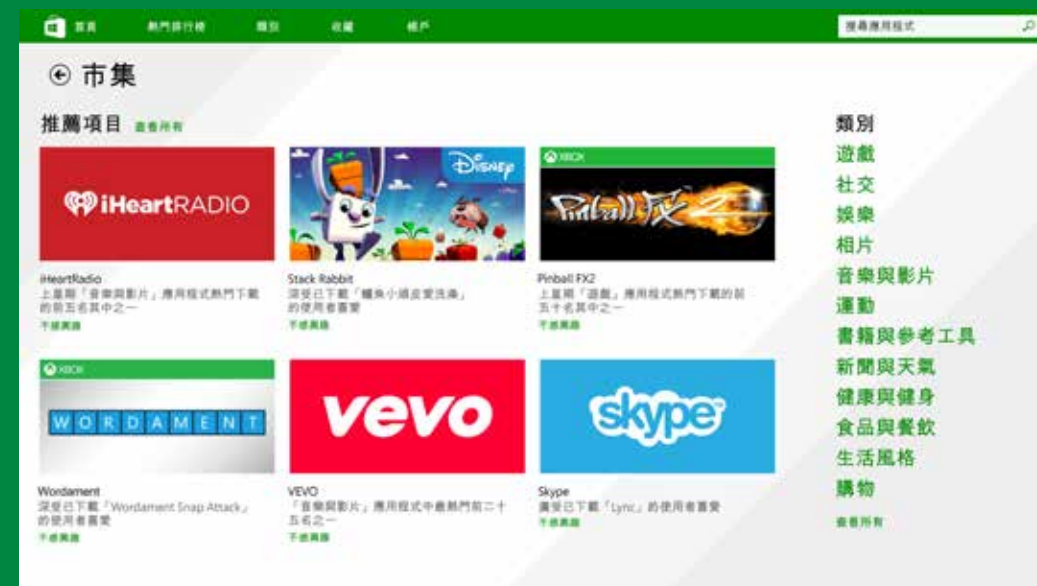

為方便應用程式搭配這些裝置順暢運作,我們會為您提供應用程式設計、開發及部署所需的工具。您只要開發一次,就能將應用程式部署到所有受支援的機型中。而當使用者下載您的應用程式後,應用程式就會和他們的 Microsoft 帳戶產生關聯,可供使用者在自己所有的 Windows 8.1 裝置上使用。

更多獲利機會

您建置應用程式,Windows 市集也專為協助您開創事業而設計。我們現在支援的貨幣種類更多,方便您進軍全球 240 個以上的市場。嶄新的 Windows 8.1。Windows 8.1 現在也開放使用者帳戶使用 Windows 禮品卡,方便使用者向 Windows 市集、Windows Phone 市集和 Xbox Live 市集購買商品。

此外,應用程式內購買類別目錄的大小限制現在也已移除,因此您可以持續建立大型的類別目錄。Windows 市集商務平台現在也支援在應用程式內購買消耗品的做法,也就是客戶可以購買這些消耗品,並於用盡時再次購買。同時,如果您是用第三方商務系統處理應用程式內購買事宜,您最多能保有 100% 的收益,因為 Windows 市集不會向第三方交易收取任何費用。

Windows 禮品卡可讓使用者在更多市場中購買商品,而且還能在 Windows 市集、Windows Phone 市集和 Xbox Live 市集中使用。

讓 Windows 市集為您效勞

Windows 市集伴隨 Windows 8 同時問世，為您提供下載及探索絕佳應用程式的管道。Windows 市集改良的腳步從未停歇，致力為您提供更多探索、推銷及收益的選擇，協助您開拓更多商機。

Windows 市集的目標就是要突顯優質的應用程式，並致力吸引使用者的目光——這個目標也反映在市集的全新功能及更新的設計上。清爽的版面配置以及「推薦項目」及「最佳評選」的類別，鼓勵使用者探索新的事物。Windows 市集應用程式包含在動態建議清單中還會醒目顯示於搜尋結果內。預設模式是自動更新應用程式，因此您可以確信大部分使用者將可擁有您應用程式最新且最好的版本。最棒的是，Windows 市集已釘選於您的工作列中，提供有效的邀請 - 觸碰一下就可以輕鬆存取，桌上型電腦使用者也可以購買應用程式。

開始畫面方便使用者查看、尋找並享受自行選擇應用程式排列方式以及提醒使用者最近安裝的應用程式所帶來的樂趣。使用者也能用 Bing 智慧型搜尋在 Windows 內的任何位置輕鬆尋找應用程式。如此一來，使用者即可享有正面的應用程式體驗，也會樂於投入更多時間使用應用程式。

對應用程式開發者而言，您可以存取詳細的應用程式分析資料，包括客戶如何找到您的應用程式、下載應用程式的使用者類型以及詳細的財務報告等等。您也能探索 Windows 市集整體的趨勢指標，瞭解不同市場的熱賣應用程式類型為何，做為日後規劃新應用程式或開發新功能時的參考。