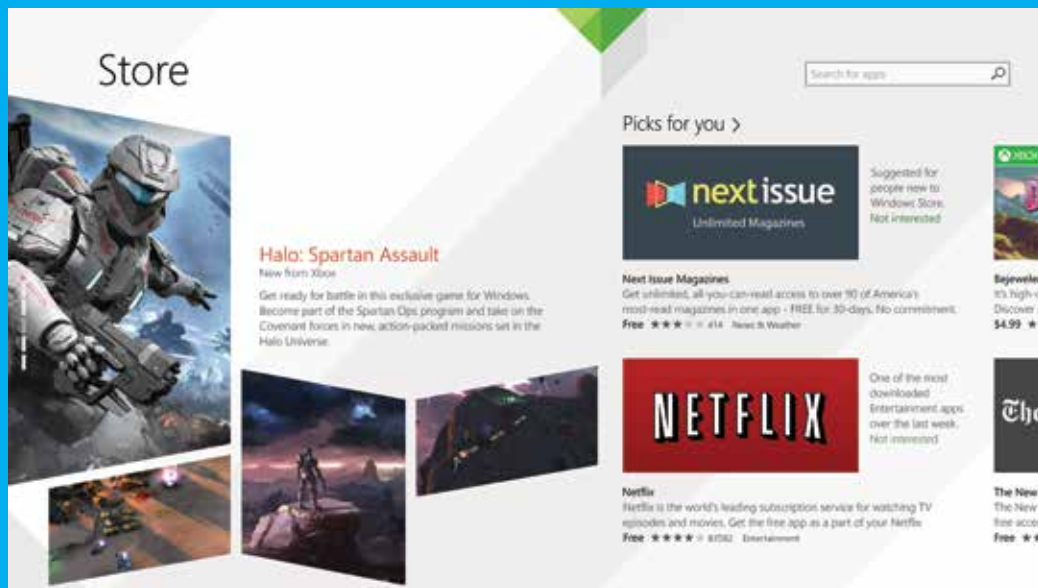

Windows 市集是您下載鍾愛應用程式及探索新寵的最佳去處。清爽的版面配置可方便您找到最新、最流行以及專為您推薦的項目。

*隨附於 Windows RT 8.1 中；如使用 Windows 8.1 則可能需要另行購買。

您可以隨心所欲使用的應用程式

Windows 提供的應用程式不僅相輔相成，更符合您做事的邏輯。

以相機應用程式為例：當我們拍照時，通常都想加以編輯並與他人分享；因此這個應用程式也包含建立與傳送優質相片的所有功能。而在美食應用程式中，每一份食譜都會產生相應的購物清單，菜單也會搭配適合的酒品建議。即使雙手沾滿黏答答的麵糊，您也能用免手控模式 (也就是利用裝置的前方相機追蹤手勢) 來瀏覽食譜。