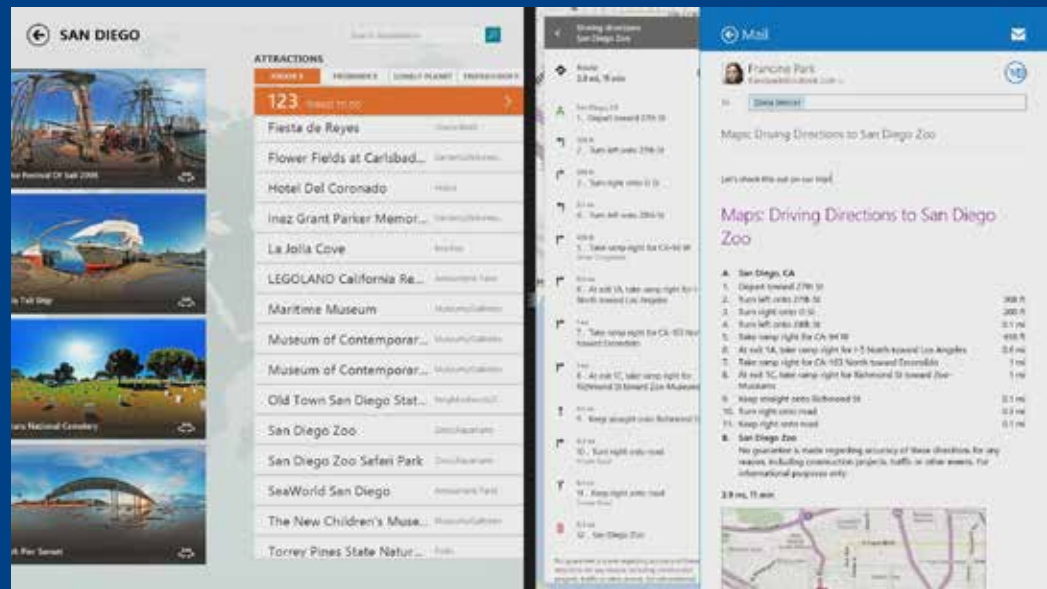

旅行牽涉到許多行程準備工作，而 Windows 在協調方面的表現，保證亮眼。何時出發？只要啟動天氣應用程式，即可開啟平均降雨機率和溫度的並排視窗，顯示出最適合造訪的月份 (九月)。如何前往？只要啟動地圖服務應用程式，即可開啟行駛距離和時間的並排視窗，並且輕鬆地透過連絡人應用程式，將路線分享至您最喜愛的社群網站。輕輕撥動一下，就會開啟您的電子郵件並自動載入詳細資料，省下您剪下與貼上的時間。

然後，要住在哪裡？您可以依照日期、設施、價格、等級評估旅館，並在地圖上查看旅館附近的一切。訂房之前，別忘了向一同出遊的旅伴確認一下。您可以輕鬆地透過電子郵件，將旅遊詳細資料 (旅館、位置和景點) 傳送給他們，以便敲定計畫。

現在，您準備要訂房了。熱門的訂房網站 (Kayak.com、hotels.com、Priceline、Orbitz 和其他網站) 一一出現在您的瀏覽器中，並且自動帶入您的喜好設定，因此您不需要重新輸入詳細資料，即可預訂房間。

Bing 旅遊是專為規劃旅行所設計，不僅提供熱門景點的相關資訊、來自 Fodor's 和 Lonely Planet 等熱門網站的評論，而且還能讓您輕鬆地存取地圖服務 (行駛路線) 和郵件 (分享計畫)。

從研究、選擇、訂房、分享到贊同，您在幾分鐘內，就透過彼此協調運作的應用程式完成了所有準備工作。如果您試著在任何其他平板電腦上處理，則必須不停地在網站和應用程式之間切換，努力透過瀏覽器管理所有行程準備工作。

最後該做的就是告訴祖父母。開啟 Skype 應用程式，以便面對面傳遞消息。祖父母興奮地表示，他們可能會一起加入旅行幾天。

直接從 Bing 旅遊啟動您最喜愛的訂房網站，輕鬆地預訂旅館。Windows 的多工功能可讓您同時開啟多個應用程式，即使使用平板電腦也一樣。