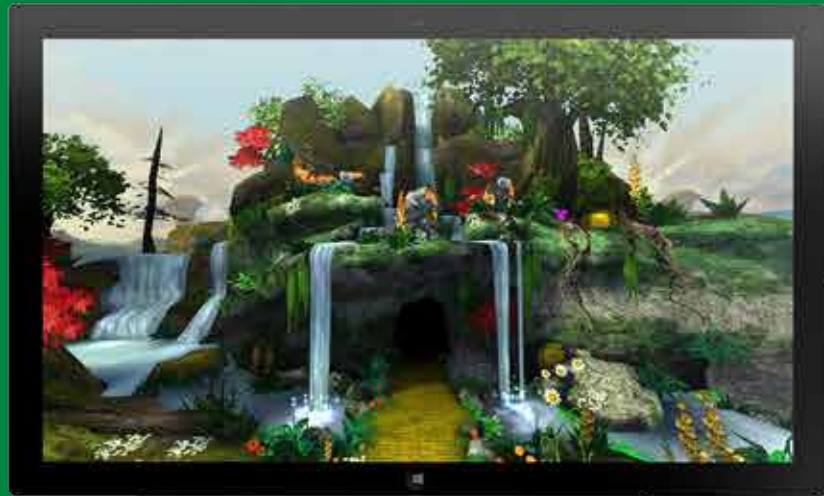

Windows 可提供所有必要的工具，讓您的應用程式在各類裝置上完美執行 — 只要開發一次，就能將應用程式部署到所有支援的機型中。