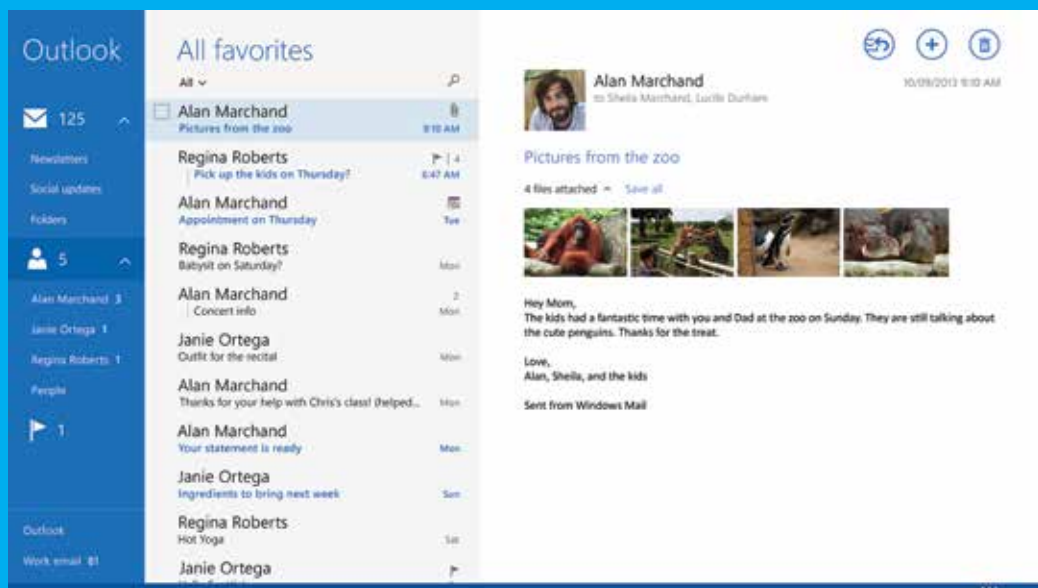

應用程式協助您探索內在創意

想盡情發揮您深藏不露的藝術才華？只要透過 Windows 市集免費提供的 Fresh Paint，就能恣意揮灑自己的想像力，並和他人分享您的創作。有了復原和清除功能，就算畫錯了也不必擔心。

應用程式搭配運作更順暢。有了相機、相片應用程式外加全新掃描應用程式的組合，您就能將自己的最佳攝影作品集結成數位相簿，再儲存到 OneDrive 以方便用任一台 Windows 裝置存取相片。您還能用錄音機應用程式來錄製旁白。

Fresh Paint 是伴隨 Windows 提供的繪圖應用程式，既有趣又好用。您可以自行創作或是將相片轉變為美麗的畫作，再來只要點選或按一下，就能和他人分享作品。

與最重要的人事物保持密切聯繫

無論是天涯海角，我們都希望與日常往來的人士保持密切聯繫。Windows 可做為全方位的溝通樞紐，讓您透過電子郵件、視訊交談和社交更新等多種管道，與您的生活圈密不可分。

管理您的生活

更新的郵件應用程式和 Outlook.com 可讓您坐享強大與個人化的郵件體驗。無論是個人或工作上的郵件，您都可以同時處理數個帳戶，享受一次到位的效率。連絡人檢視可協助您追蹤最重要連絡人傳來的郵件，電子報及社交更新檢視則能將郵件由收件匣導入個別的檢視窗，讓您在方便時再閱讀。您還能用自動化的 [整理] 功能，避免不想要的電子郵件抵達您的收件匣。更新的行事曆應用程式則可方便您為不同的帳戶迅速建立約會，並查看排程的內容。

郵件

自動整理您的收件匣，還能讓您快速檢視最愛的連絡人、標幟、資料夾、電子報和社交更新。Outlook.com 郵件清單中的快速命令、拖放和整理功能可方便您快速組織郵件，完全不費吹灰之力。

Outlook.com

讓電子郵件協助您維持高生產力，也讓 Windows 更具個人風格。Outlook.com 是全球成長速度最快的電子郵件服務，有效帳戶數量已突破 4 億。

內建的郵件應用程式是功能強大的通訊工具，可讓您輕鬆新增並管理電子郵件及電子郵件帳戶，其中也包含追蹤重要事項及過濾非重要事項的功能。