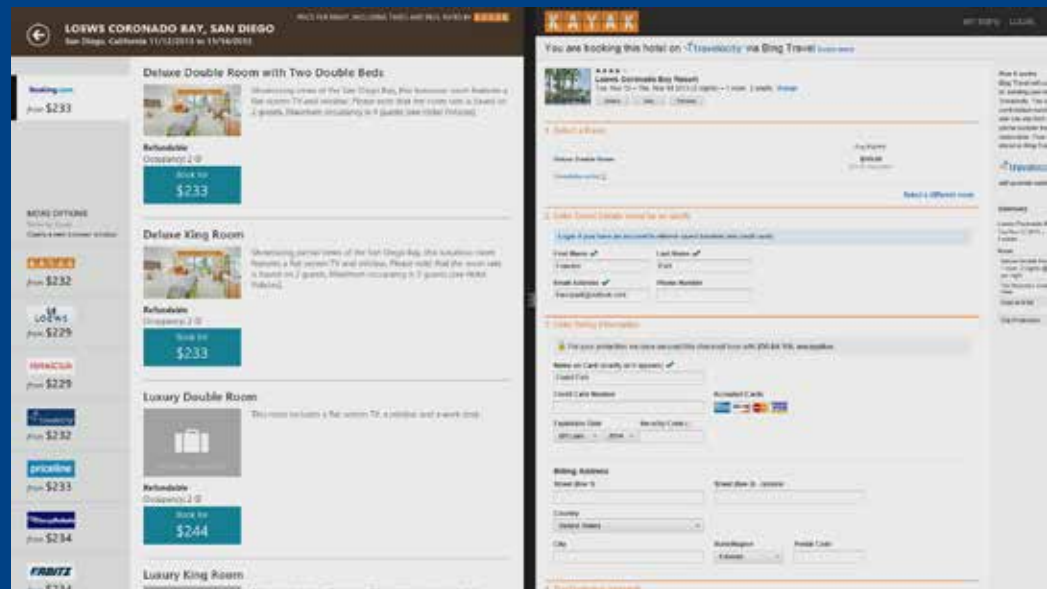

旅行牽涉到許多行程準備工作，而 Windows 在協調方面的表現，保證亮眼。何時出發？只要啟動天氣應用程式，即可開啟平均降雨機率和溫度的並排視窗，顯示出最適合造訪的月份 (九月)。如何前往？只要啟動地圖服務應用程式，即可開啟行駛距離和時間的並排視窗，並且輕鬆地透過連絡人應用程式，將路線分享至您最喜愛的社群網站。輕輕撥動一下，就會開啟您的電子郵件並自動載入詳細資料，省下您剪下與貼上的時間。

然後，要住在哪裡？您可以依照日期、設施、價格、等級評估旅館，並在地圖上查看旅館附近的一切。訂房之前，別忘了向一同出遊的旅伴確認一下。您可以輕鬆地透過電子郵件，將旅遊詳細資料 (旅館、位置和景點) 傳送給他們，以便敲定計畫。

現在，您準備要訂房了。熱門的訂房網站 (Kayak.com、hotels.com、Priceline、Orbitz 和其他網站) 一一出現在您的瀏覽器中，並且自動帶入您的喜好設定，因此您不需要重新輸入詳細資料，即可預訂房間。

Bing 旅遊是專為規劃旅行所設計，不僅提供熱門景點的相關資訊、來自 Fodor's 和 Lonely Planet 等熱門網站的評論，而且還能讓您輕鬆地存取地圖服務 (行駛路線) 和郵件 (分享計畫)。

從研究、選擇、訂房、分享到贊同，您在幾分鐘內，就透過彼此協調運作的應用程式完成了所有準備工作。如果您試著在任何其他平板電腦上處理，則必須不停地在網站和應用程式之間切換，努力透過瀏覽器管理所有行程準備工作。

最後該做的就是告訴祖父母。開啟 Skype 應用程式，以便面對面傳遞消息。祖父母興奮地表示，他們可能會一起加入旅行幾天。

直接從 Bing 旅遊啟動您最喜愛的訂房網站，輕鬆地預訂旅館。Windows 的多工功能可讓您同時開啟多個應用程式，即使使用平板電腦也一樣。