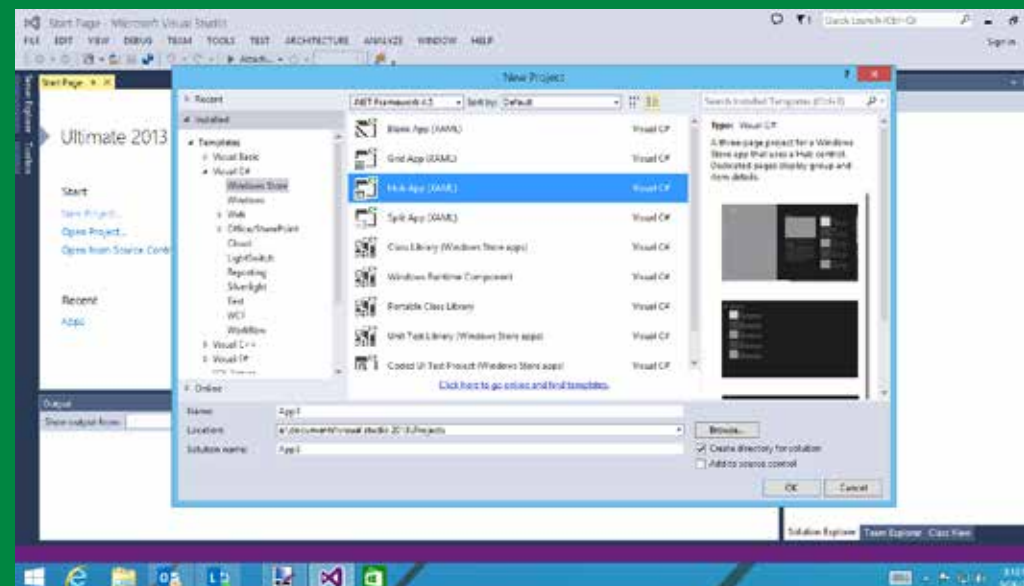

備受肯定的技術與 領先業界的工具

Windows 8.1 已對媒體、網路和 DirectX 等關鍵領域進行投資，也因此成就了擁有更強功能、更多選項且更為優異的應用程式平台。舉凡程式設計語言、部署模式和散布方式，Windows 開發人員都可以靈活選擇。無論是用於尖端 Web 應用程式的 HTML5 和 JavaScript、高效能遊戲適用的 Microsoft DirectX 11.2 和 C++，抑或是商務及生產力應用程式適用的 C# 和 XAML 或 WPF，我們都能給予充分的支援。您可以將應用程式部署到 Windows 桌面環境並自行選擇散布的方式，也可以讓行動應用程式接受認證以善用 Windows 市集最新的優質功能。而 Microsoft Visual Studio 2013 的工具集無論在功能或使用便利性上都領先業界，可協助您輕鬆達成自己的創意願景。

利用 Microsoft 簡便卻功能強大的工具和範本，應用程式開發者即可快速打造驚喜連連且引人入勝的 Windows 體驗。